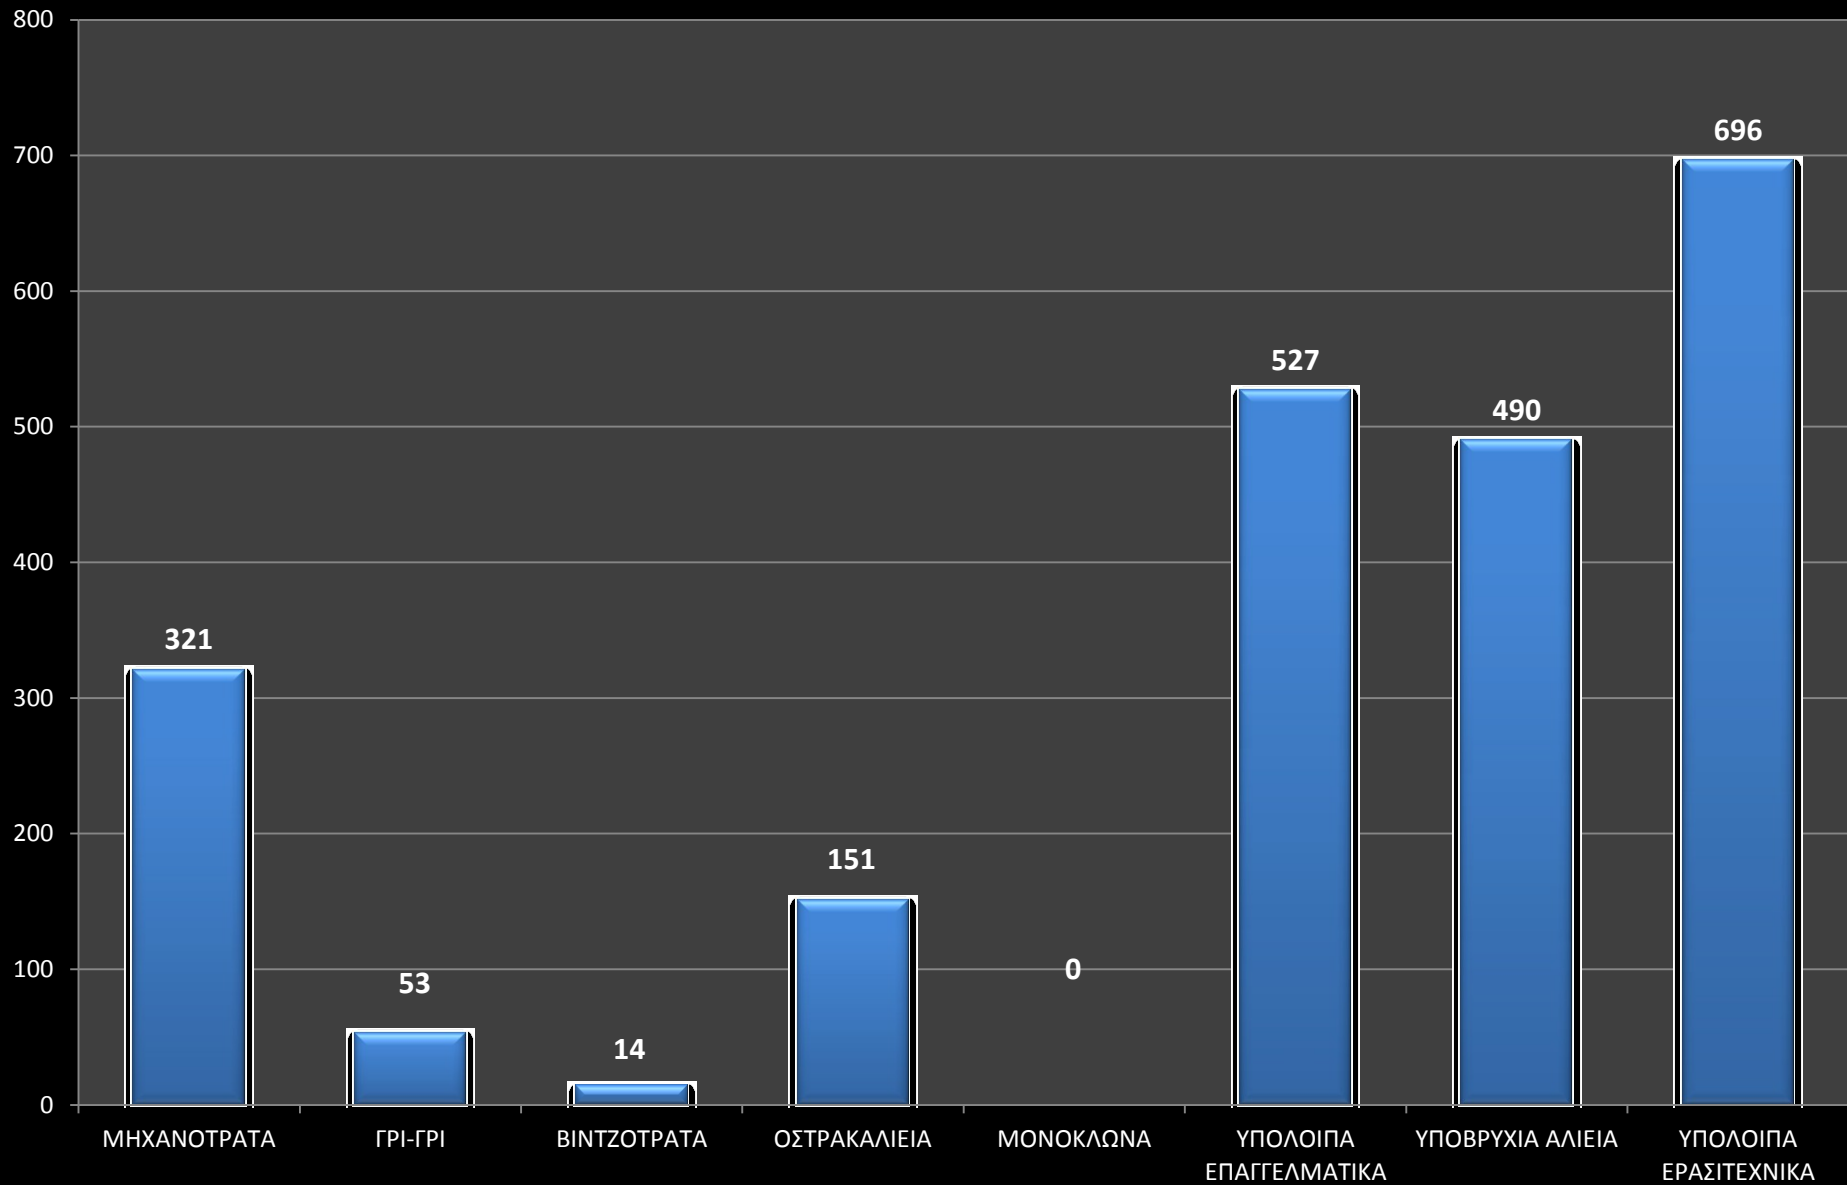

ΠΑΡΑΒΑΣΕΙΣ ΕΤΟΥΣ 2013 ΑΝΑ ΕΙΔΟΣ ΔΡΑΣΤΗΡΙΟΤΗΤΑΣ